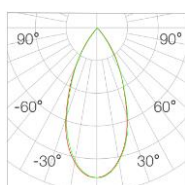

光束角	24°	H(m)	E(lx)	D(cm)
功率	18W	1	4677	42
中心光强	4677cd	2	1169	85
光通量	926lm	3	519	128
眩光指数	UGR<6	4	292	171

光束角	36°	H(m)	E(lx)	D(cm)
功率	18W	1	2635	60
中心光强	2636cd	2	658	121
光通量	943lm	3	292	182
眩光指数	UGR<6	4	164	242

光束角	50°	H(m)	E(lx)	D(cm)
功率	18W	1	1292	89
中心光强	1294cd	2	323	178
光通量	887lm	3	143	268
眩光指数	UGR<6	4	80	357

光束角	24°	H(m)	E(lx)	D(cm)
功率	20W	1	5005	42
中心光强	5007cd	2	1251	85
光通量	990lm	3	556	128
眩光指数	UGR<6	4	312	171

光束角	36°	H(m)	E(lx)	D(cm)
功率	20W	1	2826	60
中心光强	2827cd	2	706	121
光通量	1012lm	3	314	181
眩光指数	UGR<6	4	176	242

光束角	50°	H(m)	E(lx)	D(cm)
功率	20W	1	1379	89
中心光强	1381cd	2	344	178
光通量	946lm	3	153	268
眩光指数	UGR<6	4	86	357