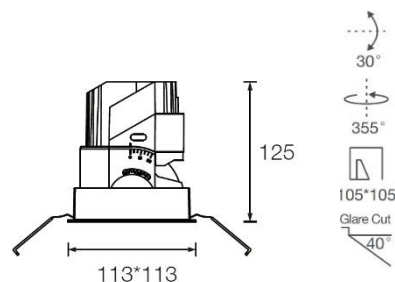

系列名 BACH 5s / 嵌入式射灯

灯具型号 BHJ7105R/CW

项目名称

灯位编号

灯具规格

色温	1800-5000K
光束角	24°/36°/50°
色容差	SDCM≤3
显色指数	Ra≥90
功率	18W/20W/24W
输入电压	DC36V
调光方式	0-10V/DALI
调光深度	/
灯具寿命	50000H
光源类型	LED (COB)
光源数量	1
安装方式	嵌入式
天花厚度	5-25mm
产品材质	铝合金
外观颜色	哑光白
表面工艺	喷漆
重量	0.740kg
绝缘等级	Class 3
防护等级	IP20

光束角	24°	H(m)	E(lx)	D(cm)
功率	18W	1	4677	42
中心光强	4677cd	2	1169	85
光通量	926lm	3	519	128
眩光指数	UGR<6	4	292	171

光束角	36°	H(m)	E(lx)	D(cm)
功率	18W	1	2635	60
中心光强	2636cd	2	658	121
光通量	943lm	3	292	182
眩光指数	UGR<6	4	164	242

光束角	50°	H(m)	E(lx)	D(cm)
功率	24W	1	1492	89
中心光强	1493cd	2	372	178
光通量	1022lm	3	165	268
眩光指数	UGR<6	4	93	357