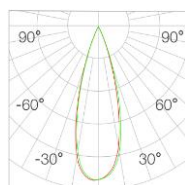

光束角	24°	H(m)	E(lx)	D(cm)
功率	18W	1	4677	42
中心光强	4677cd	2	1169	85
光通量	926lm	3	519	128
眩光指数	UGR<6	4	292	171

光束角	36°	H(m)	E(lx)	D(cm)
功率	18W	1	2635	60
中心光强	2636cd	2	658	121
光通量	943lm	3	292	182
眩光指数	UGR<6	4	164	242

光束角	50°	H(m)	E(lx)	D(cm)
功率	18W	1	1292	89
中心光强	1294cd	2	323	178
光通量	887lm	3	143	268
眩光指数	UGR<6	4	80	357

光束角	24°	H(m)	E(lx)	D(cm)
功率	20W	1	5005	42
中心光强	5007cd	2	1251	85
光通量	990lm	3	556	128
眩光指数	UGR<6	4	312	171