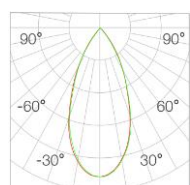

光束角	50°	H(m)	E(lx)	D(cm)
功率	18W	1	1292	89
中心光强	1294cd	2	323	178
光通量	887lm	3	143	268
眩光指数	UGR<6	4	80	357

光束角	24°	H(m)	E(lx)	D(cm)
功率	20W	1	5005	42
中心光强	5007cd	2	1251	85
光通量	990lm	3	556	128
眩光指数	UGR<6	4	312	171

光束角	36°	H(m)	E(lx)	D(cm)
功率	20W	1	2826	60
中心光强	2827cd	2	706	121
光通量	1012lm	3	314	181
眩光指数	UGR<6	4	176	242

光束角	50°	H(m)	E(lx)	D(cm)
功率	20W	1	1379	89
中心光强	1381cd	2	344	178
光通量	946lm	3	153	268
眩光指数	UGR<6	4	86	357

光束角	24°	H(m)	E(lx)	D(cm)
功率	24W	1	5368	42
中心光强	5371cd	2	1342	85
光通量	1060lm	3	596	127
眩光指数	UGR<6	4	335	170

光束角	36°	H(m)	E(lx)	D(cm)
功率	24W	1	3014	60
中心光强	3014cd	2	753	121
光通量	1084lm	3	334	182
眩光指数	UGR<6	4	188	243