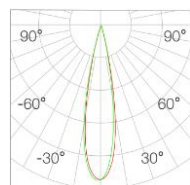

光束角	24°	H(m)	E(lx)	D(cm)
功率	18W	1	4677	42
中心光强	4677cd	2	1169	85
光通量	926lm	3	519	128
眩光指数	UGR<6	4	292	171

光束角	36°	H(m)	E(lx)	D(cm)
功率	18W	1	2635	60
中心光强	2636cd	2	658	121
光通量	943lm	3	292	182
眩光指数	UGR<6	4	164	242

光束角	50°	H(m)	E(lx)	D(cm)
功率	18W	1	1292	89
中心光强	1294cd	2	323	178
光通量	887lm	3	143	268
眩光指数	UGR<6	4	80	357

光束角	24°	H(m)	E(lx)	D(cm)
功率	20W	1	5005	42
中心光强	5007cd	2	1251	85
光通量	990lm	3	556	128
眩光指数	UGR<6	4	312	171