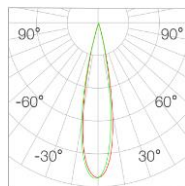

光束角	24°	H(m)	E(lx)	D(cm)
功率	18W	1	4677	42
中心光强	4677cd	2	1169	85
光通量	926lm	3	519	128
眩光指数	UGR<6	4	292	171

光束角	36°	H(m)	E(lx)	D(cm)
功率	18W	1	2635	60
中心光强	2636cd	2	658	121
光通量	943lm	3	292	182
眩光指数	UGR<6	4	164	242

光束角	50°	H(m)	E(lx)	D(cm)
功率	18W	1	1292	89
中心光强	1294cd	2	323	178
光通量	887lm	3	143	268
眩光指数	UGR<6	4	80	357

光束角	24°	H(m)	E(lx)	D(cm)
功率	20W	1	5005	42
中心光强	5007cd	2	1251	85
光通量	990lm	3	556	128
眩光指数	UGR<6	4	312	171