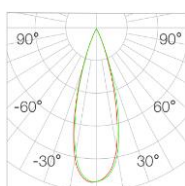

光束角	24°	H(m)	E(lx)	D(cm)
功率	18W	1	4677	42
中心光强	4677cd	2	1169	85
光通量	926lm	3	519	128
眩光指数	UGR<6	4	292	171

光束角	36°	H(m)	E(lx)	D(cm)
功率	18W	1	2635	60
中心光强	2636cd	2	658	121
光通量	943lm	3	292	182
眩光指数	UGR<6	4	164	242

光束角	50°	H(m)	E(lx)	D(cm)
功率	18W	1	1292	89
中心光强	1294cd	2	323	178
光通量	887lm	3	143	268
眩光指数	UGR<6	4	80	357

光束角	24°	H(m)	E(lx)	D(cm)
功率	20W	1	5005	42
中心光强	5007cd	2	1251	85
光通量	990lm	3	556	128
眩光指数	UGR<6	4	312	171

光束角	36°	H(m)	E(lx)	D(cm)
功率	20W	1	2826	60
中心光强	2827cd	2	706	121
光通量	1012lm	3	314	181
眩光指数	UGR<6	4	176	242

光束角	50°	H(m)	E(lx)	D(cm)
功率	20W	1	1379	89
中心光强	1381cd	2	344	178
光通量	946lm	3	153	268
眩光指数	UGR<6	4	86	357

光束角	24°	H(m)	E(lx)	D(cm)
功率	24W	1	5368	42
中心光强	5371cd	2	1342	85
光通量	1060lm	3	596	127
眩光指数	UGR<6	4	335	170

光束角	36°	H(m)	E(lx)	D(cm)
功率	24W	1	3014	60
中心光强	3014cd	2	753	121
光通量	1084lm	3	334	182
眩光指数	UGR<6	4	188	243