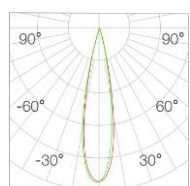

光束角	24°	H(m)	E(lx)	D(cm)
功率	18W	1	4677	42
中心光强	4677cd	2	1169	85
光通量	926lm	3	519	128
眩光指数	UGR<6	4	292	171

光束角	36°	H(m)	E(lx)	D(cm)
功率	18W	1	2635	60
中心光强	2636cd	2	658	121
光通量	943lm	3	292	182
眩光指数	UGR<6	4	164	242

光束角	50°	H(m)	E(lx)	D(cm)
功率	18W	1	1292	89
中心光强	1294cd	2	323	178
光通量	887lm	3	143	268
眩光指数	UGR<6	4	80	357

光束角	24°	H(m)	E(lx)	D(cm)
功率	20W	1	5005	42
中心光强	5007cd	2	1251	85
光通量	990lm	3	556	128
眩光指数	UGR<6	4	312	171

光束角	36°	H(m)	E(lx)	D(cm)
功率	20W	1	2826	60
中心光强	2827cd	2	706	121
光通量	1012lm	3	314	181
眩光指数	UGR<6	4	176	242

光束角	50°	H(m)	E(lx)	D(cm)
功率	20W	1	1379	89
中心光强	1381cd	2	344	178
光通量	946lm	3	153	268
眩光指数	UGR<6	4	86	357