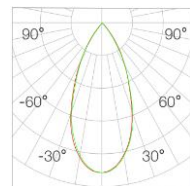

光束角	24°	H(m)	E(lx)	D(cm)
功率	18W	1	4677	42
中心光强	4677cd	2	1169	85
光通量	926lm	3	519	128
眩光指数	UGR<6	4	292	171

光束角	36°	H(m)	E(lx)	D(cm)
功率	18W	1	2635	60
中心光强	2636cd	2	658	121
光通量	943lm	3	292	182
眩光指数	UGR<6	4	164	242

光束角	50°	H(m)	E(lx)	D(cm)
功率	18W	1	1292	89
中心光强	1294cd	2	323	178
光通量	887lm	3	143	268
眩光指数	UGR<6	4	80	357

光束角	24°	H(m)	E(lx)	D(cm)
功率	20W	1	5005	42
中心光强	5007cd	2	1251	85
光通量	990lm	3	556	128
眩光指数	UGR<6	4	312	171