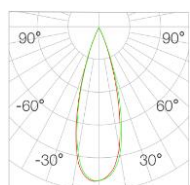

光束角	24°	H(m)	E(lx)	D(cm)
功率	18W	1	4677	42
中心光强	4677cd	2	1169	85
光通量	926lm	3	519	128
眩光指数	UGR<6	4	292	171

光束角	36°	H(m)	E(lx)	D(cm)
功率	18W	1	2635	60
中心光强	2636cd	2	658	121
光通量	943lm	3	292	182
眩光指数	UGR<6	4	164	242

光束角	50°	H(m)	E(lx)	D(cm)
功率	18W	1	1292	89
中心光强	1294cd	2	323	178
光通量	887lm	3	143	268
眩光指数	UGR<6	4	80	357

光束角	24°	H(m)	E(lx)	D(cm)
功率	20W	1	5005	42
中心光强	5007cd	2	1251	85
光通量	990lm	3	556	128
眩光指数	UGR<6	4	312	171

光束角	36°	H(m)	E(lx)	D(cm)
功率	20W	1	2826	60
中心光强	2827cd	2	706	121
光通量	1012lm	3	314	181
眩光指数	UGR<6	4	176	242

光束角	50°	H(m)	E(lx)	D(cm)
功率	20W	1	1379	89
中心光强	1381cd	2	344	178
光通量	946lm	3	153	268
眩光指数	UGR<6	4	86	357